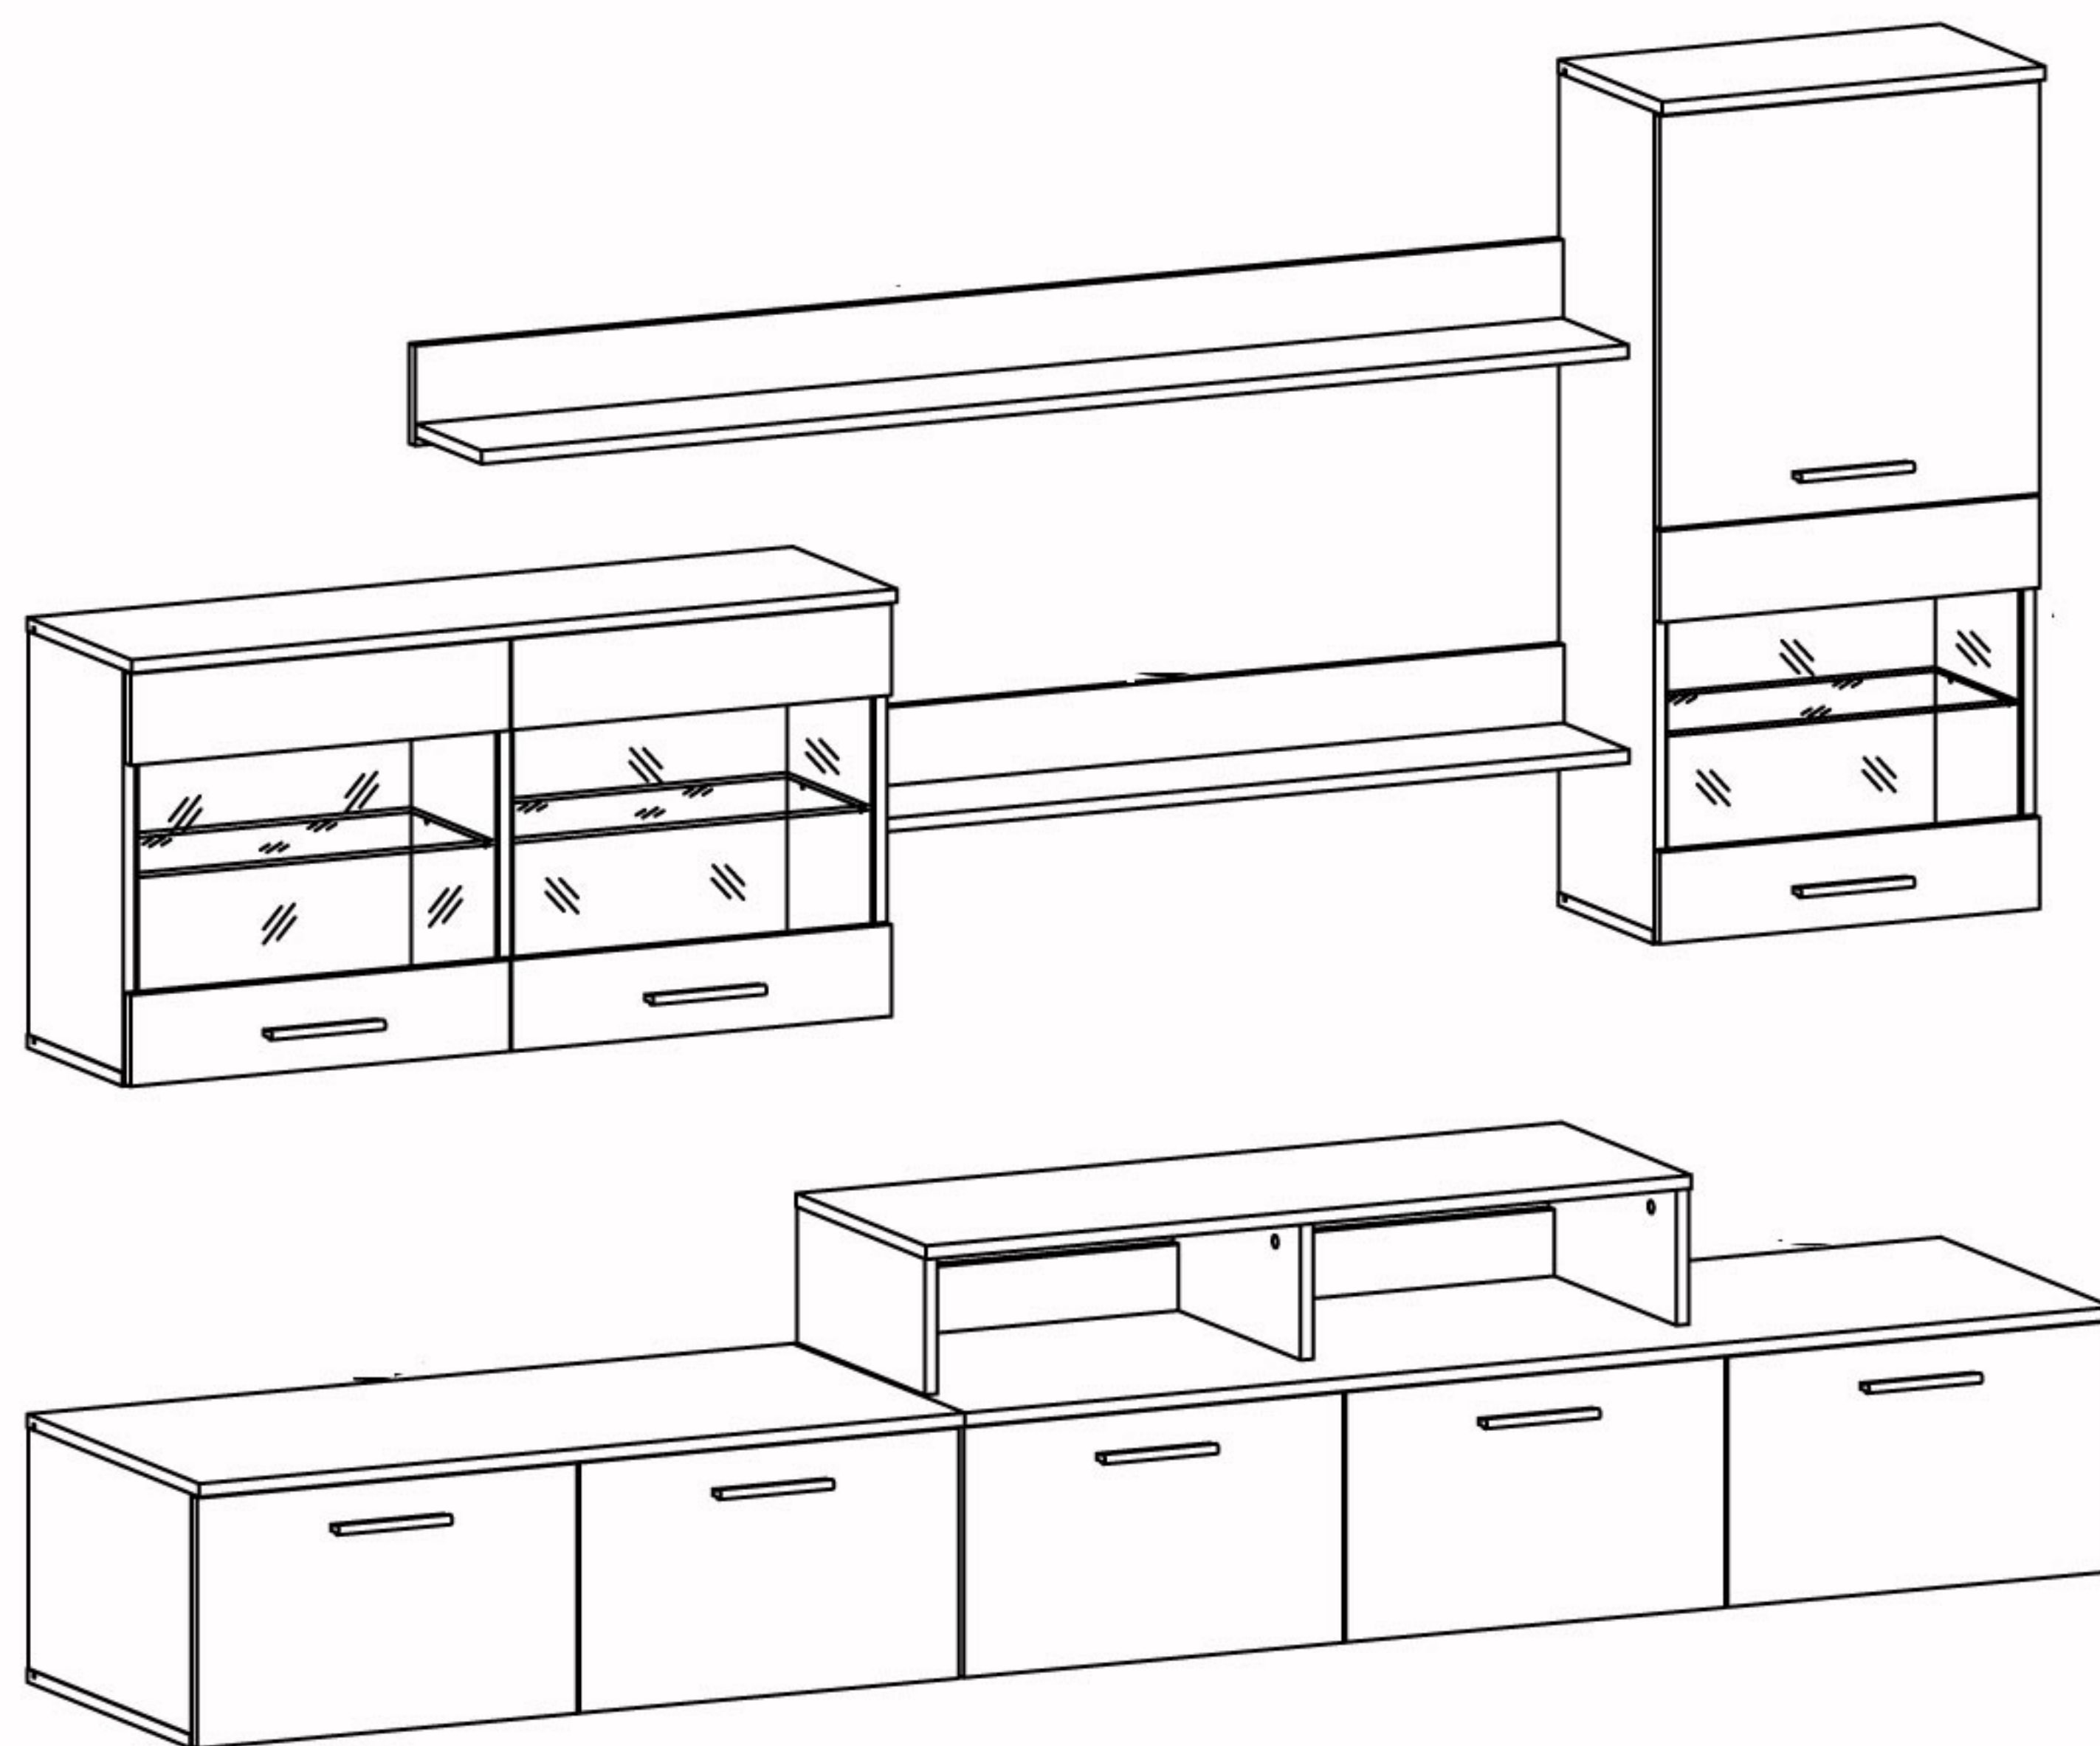

LUCIA

MSAM001-002-006-007-008-010-011-012

LOGO 3

INSTRUCCIONES ISTRUZIONI MODE D'EMPLOI INSTRUCTIONS

www.domensino.es
www.domensino.it
www.domensino.net

420'

TYP30

NO	Dim.		Col.-No	Qty
100U	496	299	1	2
2U	290	445	1	2
12	290	425	1	1
3D	1000	445	1	1
5	978	302	1	1
7	1000	470	1	1